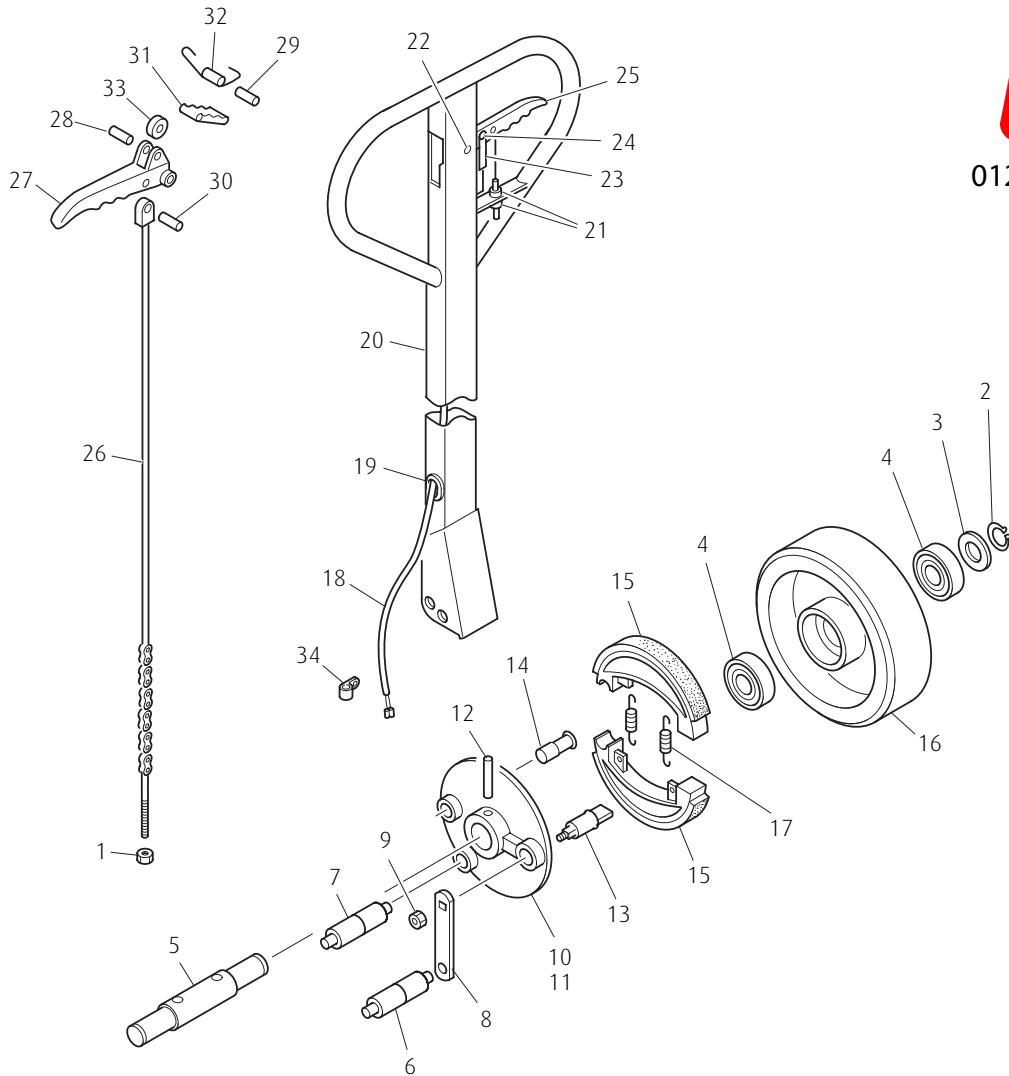

# M 25 PARTS LIST FOR SERVICE BRAKE

01225 810081

Item No.	Part No.	Description
1	29104-ACH	Nut
2	29325-ACH	Circlip
3	29326-ACH	Spacer
4	29327-ACH	Bearing
5	29401-ACH	Steer wheel axle
6	29402-ACH	Axle
7	29403-ACH	Axle
8	29404-ACH	Lever
9	29405-ACH	Nut
10	29406L-ACH	Back plate - left
11	29406R-ACH	Back plate - right
12	29407-ACH	Pin
13	29408-ACH	Cam
14	29409-ACH	Cam
15	29410-ACH	Brake shoe
16	29411-ACH	Brake wheel
17	29412-ACH	Spring

Item No.	Part No.	Description
18	29413-ACH	Brake cable
19	29414-ACH	Grommet
20	29415-ACH	Brake handle
21	29417-ACH	Nut
22	29418-ACH	Pin
23	29419-ACH	Bracket
24	29420-ACH	Pin
25	29421-ACH	Brake trigger
26	29501-ACH	Rod + chain
27	29513-ACH	Trigger
28	29514-ACH	Pin
29	29515-ACH	Pin
30	29516-ACH	Pin
31	29518-ACH	Spring
32	29519-ACH	Blade spring
33	29520-ACH	Roller
34	29521-ACH	P-clip